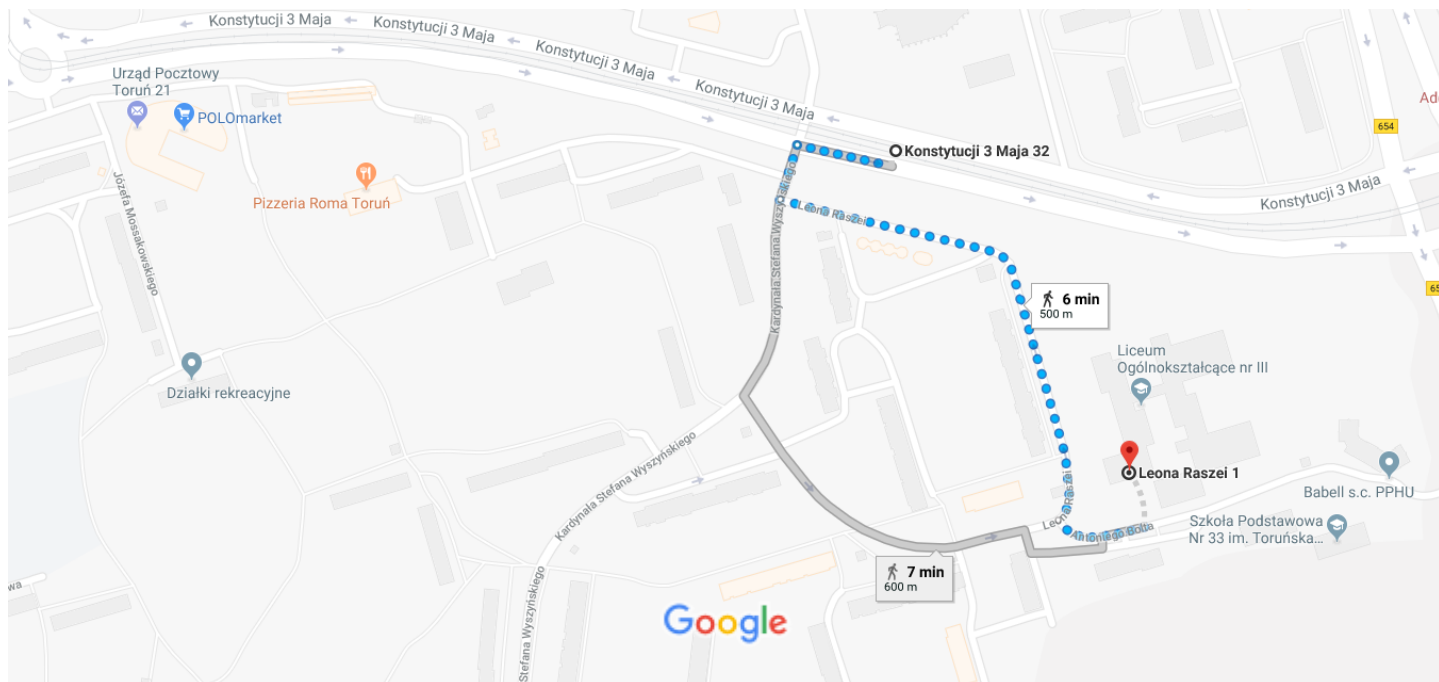

Konstytucji 3 Maja 32, Toruń do Leona Raszei 1, 87-100 Toruń

Pieszko 500 m, 6 min

Dane mapy ©2018 Google 50 m

**Konstytucji 3 Maja 32** ⚠ Zachowaj ostrożność – trasa piesza nie zawsze odzwierciedla rzeczywiste warunki Toruń

- ↑ 1. Kieruj się Konstytucji 3 Maja na zachód w stronę Kardynała Stefana Wyszyńskiego 65 m
- ↶ 2. Skręć w lewo w Kardynała Stefana Wyszyńskiego 39 m
- ↶ 3. Skręć w lewo w Leona Raszei 350 m
- ↶ 4. Skręć w lewo w Antoniego Bolta 63 m  
i Miejsce docelowe będzie po lewej stronie

## Leona Raszei 1

87-100 Toruń

Te wskazówki służą tylko do planowania podróży. Faktyczna trasa może być inna ze względu na roboty drogowe, korki, warunki pogodowe lub inne zdarzenia – należy wziąć te czynniki pod uwagę. Należy przestrzegać wszystkich znaków i informacji podanych na trasie.